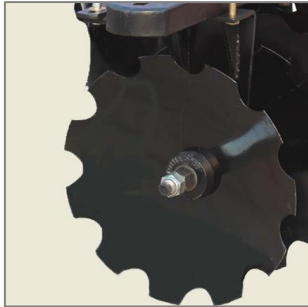

MOUNTED OFFSET DISC HARROW
HD SERIES

AGROVISION

Mounted Offset Disc Harrow / HD

Herse à disques décalée portée / HD

Grade de disco deslocada montada / HD

Rastra de discos offset montada / HD

www.indiaagrovision.com

30 mm Solid Square Axle / Axe carré plein de 30 mm
Eixo quadrado contínuo de 30mm / Eje cuadrado sólido de 30 mm

Combination of Plain & Notched Disc / Combinaison de disques simples et entaillés
Combinação de disco simples e entalhado / Combinación de discos lisos y con muescas

Robust Bearing Hangers / Cintres de roulement robustes
Cabides de rolamentos robustos / Perchas de rodamiento robustas

Disc Gang Adjustment / Réglage du groupe de disques
Ajuste do grupo de discos / Ajuste de pandillas de disco

Specifications / Caractéristiques / Especificações / Presupuesto

Model / Modèle / Modelo / Modelo	A-MODH12/HD
Frame / Cadre / Quadro, Armação / Marco	90x90x5 mm Tube Pipe and 60x60x4 mm Gang Tube Pipe.
No. of disc / N ° de disque / Não de disco / No. de disco	12
Disc diameter / Diamètre du disque / Diâmetro do disco / Diámetro del disco	560 mm / 610 mm
Types of disc / Types de disque / Tipos de disco / Tipos de disco	Notched Disc in Front Gang & Plain Disc in Rear Gang
Disc spacing / Espacement des disques / Espaçamento de disco / Espacio entre disco	228 mm
Working width / Largeur de travail / Largura de trabalho / Anchura de trabajo	1420 mm
Gang axle / Gang axle / Eixo Gang / Eje de pandillas	30 mm Solid Sq. Rod
Approx. weight / Environ. Poids / Aprox. Peso / Aprox. peso	485 Kg.
Required tractor / Tracteur requis / Trator necessário / Tractor requerido	40 - 45 HP