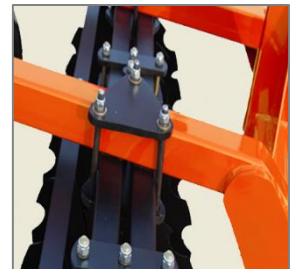

MOUNTED OFFSET DISC HARROW
HD SERIES

AGROVISION

Mounted Offset Disc Harrow / HD

Herse à disques décalée portée / HD

Grade de disco deslocada montada / HD

Rastra de discos offset montada / HD

www.indiaagrovision.com

30 mm Solid Square Axle / Axe carré plein de 30 mm
Eixo quadrado contínuo de 30mm / Eje cuadrado sólido de 30 mm

Combination of Plain & Notched Disc / Combinaison de disques simples et entaillés
Combinação de disco simples e entalhado / Combinación de discos lisos y con muescas

Robust Bearing Hangers / Cintres de roulement robustes
Cabides de rolamentos robustos / Perchas de rodamiento robustas

Disc Gang Adjustment / Réglage du groupe de disques
Ajuste do grupo de discos / Ajuste de pandillas de disco