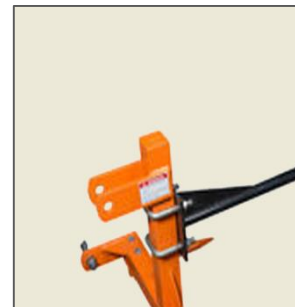

BALE SPEAR

Bale Spear 

Lance balle 

Lança de fardos 

Lanza de paca 

40 mm Main Spear / *40 mm lance principale*
Lança principal de 40 mm / Lanza principal de 40 mm

Height Adjustable / *Réglable en hauteur / Altura ajustável / Altura ajustable*

28 mm Stabilizer Spear / *Lance de stabilisation de 28 mm*
Lança estabilizadora de 28 mm / Lanza Estabilizadora 28 mm

Square Tube Structure / *Structure de tube carré*
Estrutura quadrada do tubo / Estructura de tubo cuadrado

Specifications / Caractéristiques / Especificações / Presupuesto

Model / Modèle / Modelo / Modelo	A-BS
Frame / Cadre / Quadro, Armação / Marco	80 x 80 mm Square Tube
Main Spear Diameter / Diamètre de lance principale / Diâmetro principal da lança / Diámetro de lanza principal	40 mm
Main Spear Length / Longueur de lance principale / Comprimento da lança principal / Longitud de lanza principal	1400 mm
Capacity / Capacité / Capacidade / Capacidad	700 Kg.
Length / Longueur / Comprimento / Longitud	1495 mm (1.49 meter)
Width / Largeur / Largura / Anchura	915 mm (0.91 meter)
Stabilizer Spear Gap / Stabilisateur Spear Gap / Estabilizador Spear Gap / Brecha de lanza estabilizadora	635 mm
Approx. Weight / Environ. Poids / Aprox. Peso / Aprox. peso	55 Kg.
Required Tractor / Tracteur requis / Trator necessário / Tractor requerido	40 - 65 HP