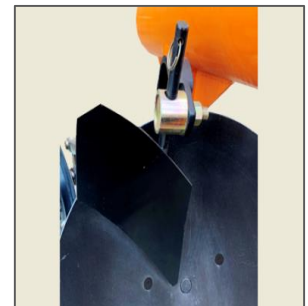

REVERSIBLE DISC PLOUGH

AGROVISION

Reversible Disc Plough

Charrue À Disque Réversible

Arado de Disco Reversível

Arado de Disco Reversible

www.indiaagrovision.com

Flat Disc / *Flat Disc* / *Disco Flato* / *Disco plano*

Forged Axle (Spindle) / *Essieu forgé (broche)* / *Eixo Forjado (Eixo)* / *Eje forjado (husillo)*

Dual Parking Stand / *Structure de cadre robuste*
Estrutura robusta do quadro / *Estructura de marco robusta*

Adjustable Scrapper / *Racloir Réglable* / *Raspador ajustável* / *Scrapper ajustable*

Specifications / Caractéristiques / Especificações / Presupuesto

Model / Modèle / Modelo / Modelo	A-RDP2
Frame / Cadre / Quadro, Armação / Marco	114X114 mm & 132 x132 mm Square Tube
No. of disc / N ° de disque / Não de disco / No. de disco	2
Disc diameter / Diamètre du disque / Diâmetro do disco / Diámetro del disco	660 mm / 710 mm
Axle type / Type d'essieu / Tipo de eixo / Tipo de eje	Spindle
Disc spacing / Espacement des disques / Espaçamento de disco / Espacio entre disco	550 mm
Tillage depth / Profondeur de travail du sol / Profundidade de lavoura / Profundidad de labranza	250 mm
Coulter disc / Disque de Coulter / Coulter Disc / Disco Coulter	500 mm
Approx. weight / Environ. Poids / Aprox. Peso / Aprox. peso	330 Kg.
Required tractor / Tracteur requis / Trator necessário / Tractor requerido	40 - 60 HP