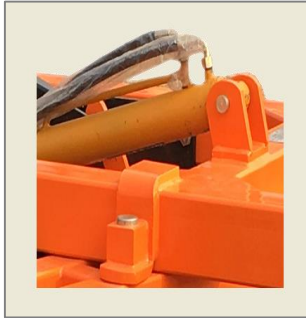

HYDRAULIC DISC HARROW

AGROVISION

Hydraulic Disc Harrow

Herse à Disques Hydraulique

Grade de Disco Hidráulica

Rastra de Discos Hidráulicos

www.indiaagrovision.com

Double Acting Hydraulic Cylinder / *Cylindre hydraulique à double effet*
Cilindro Hidráulico de Dupla Ação / Cilindro Hidráulico de Doble Acción

Combination of Plain & Notched Disc / *Combinaison de disques simples et entaillés*
Combinação de disco simples e entalhado / Combinación de discos lisos y con muescas

Froged Hitch / *Attelage Forgé / Engate Forjado / Enganche forjado*

Tube & Tubeless Wheels / *Tubes et roues Tubeless*
Rodas Tubulares e Sem Câmara / Ruedas Tube y Tubeless

Specifications / Caractéristiques / Especificações / Presupuesto

Model / Modèle / Modelo / Modelo	A-HDH20
Frame / Cadre / Quadro, Armação / Marco	Square Tube 134x134 mm & Square Tube 100x100 mm
No. of disc / N ° de disque / Não de disco / No. de disco	20
Disc diameter / Diamètre du disque / Diâmetro do disco / Diámetro del disco	610 mm (24 Inch) / 660 mm (26 Inch)
Types of disc / Types de disque / Tipos de disco / Tipos de disco	Notched Disc in Front Gang & Plain Disc in Rear Gang
Disc spacing / Espacement des disques / Espaçamento de disco / Espacio entre disco	228 mm
Working width / Largeur de travail / Largura de trabalho / Anchura de trabajo	2300 mm (2.30 meter)
Gang angle adjustment / Réglage de l'angle de bande / Ajuste do ângulo de gangue / Ajuste de ángulo de pandillas	Manual
Approx. weight / Environ. Poids / Aprox. Peso / Aprox. peso	1500 Kg.
Required tractor / Tracteur requis / Trator necessário / Tractor requerido	80 - 90 HP