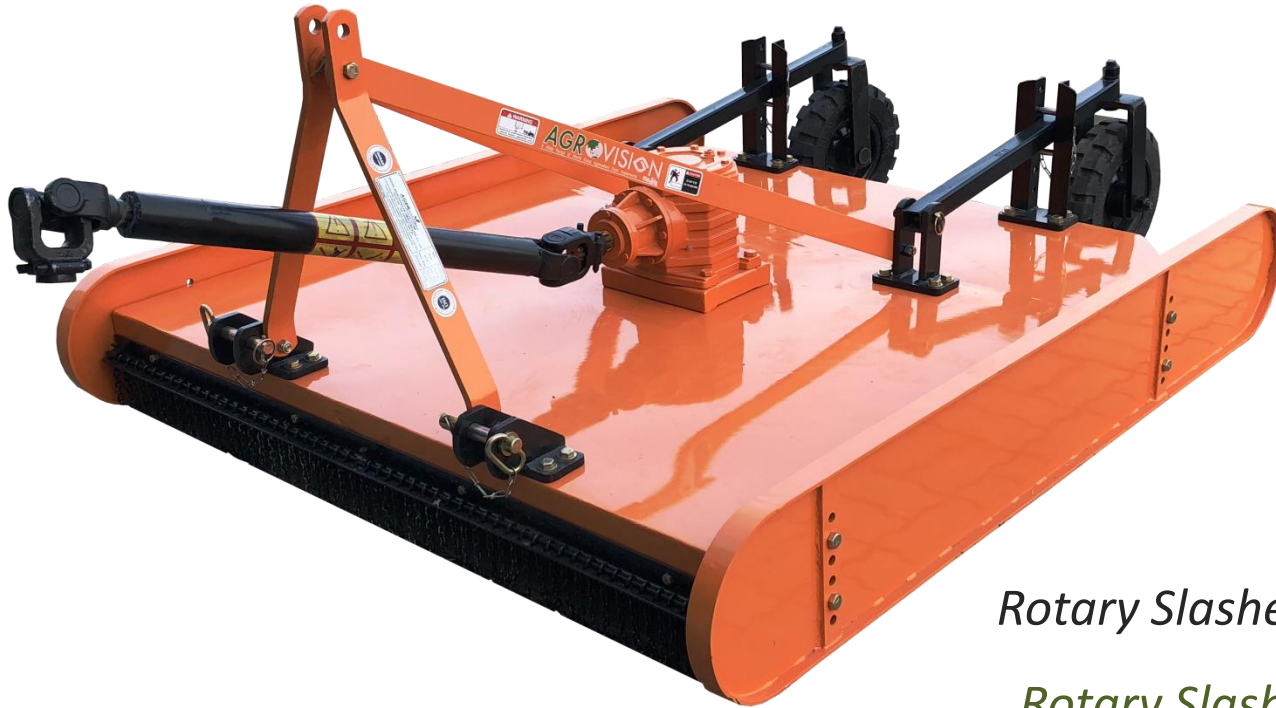

# ROTARY SLASHER - SQUARE

AGROVISION

*Rotary Slasher - Square*

*Rotary Slasher - Carré*

*Slasher Rotativo - Quadrado*

*Rotary Slasher - Cuadrado*

[www.indiaagrovision.com](http://www.indiaagrovision.com)

Cutting Height Adjustment / *Réglage de la hauteur de coupe*  
*Ajuste de altura de corte / Ajuste de altura de corte*

Telescopic PTO / *Prise de force télescopique* / *PTO telescópico* / *Toma de fuerza telescópica*

Gear Box / *Boîte de vitesses* / *Caixa de velocidade* / *Caja de cambios*

Transport Wheels / *Roues de transport* / *Rodas de transporte* / *Ruedas de transporte*

# Specifications / Caractéristiques / Especificações / Presupuesto

Model / Modèle / Modelo / Modelo	A-RSS6
Frame / Cadre / Quadro, Armação / Marco	50 X 6 mm Angle
Cutting Width / Largeur de coupe / Largura de corte / Ancho de corte	1828 mm
Cutting Height / Hauteur de coupe / Altura de corte / Altura de corte	25 - 200 mm
3 - point linkage / Liaison à 3 points / 3 - Ponto de Ligação / 3 - Enlace de puntos	65 x 16 mm & 50 x 16 mm
P.T.O. / P.T.O. / P.T.O. / P.T.O.	With Shear Bolt
Gear Box / Boîte de vitesses / Caixa de velocidade / Caja de cambios	Single Speed
Overall length / Longueur totale / Comprimento total / Longitud total	2460 mm
Approx. weight / Environ. Poids / Aprox. Peso / Aprox. peso	510 Kg.
Power Required / Puissance requise / Poder requerido / Potencia requerida	55 - 70 HP