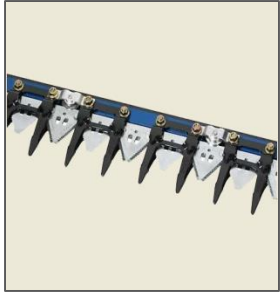

# FORAGE MOWER

AGROVISION

*Forage Mower*

*Tondeuse à fourrage*

*Cortador de forragem*

*Cortacésped*

[www.indiaagrovision.com](http://www.indiaagrovision.com)

Replacable Cutting Blades / *Lames de coupe remplaçables*  
*Lâminas de corte substituíveis / Cuchillas de corte reemplazables*

Side Skid / *Dérapiage latéral / Skid Lateral / Patín lateral*

Safety Cover / *Coque de protection / Tampa de segurança / Cubierta de seguridad*

Filter Mesh / *Filet filtrant / Malha de filtro / Filtro de malla*

# Specifications / Caractéristiques / Especificações / Presupuesto

Model / Modèle / Modelo / Modelo	A-FM5
Total Length / Longueur totale / Comprimento total / Largo total	2640 mm
Height (Parked) / Hauteur (garé) / Altura (estacionada) / Altura (estacionada)	1630 mm
Length (Parked) / Longueur (garé) / Comprimento (estacionado) / Longitud (estacionada)	1210 mm
No. of Blades / Nombre de lames / No. de lâminas / No. de cuchillas	19
Cutting Width / Largeur de coupe / Largura de Corte / Ancho de corte	1500 mm
Work Speed / Vitesse de travail / Velocidade de trabalho / Velocidad de trabajo	7-10 Km/Hr.
PTO RPM / PTO RPM / PTO RPM / PTO RPM	540
Approx. Weight / Environ. Poids / Aprox. Peso / Aprox. Peso	185 Kg.
Power Required / Puissance requise / Poder requerido / Potencia requerida	40 - 55 HP